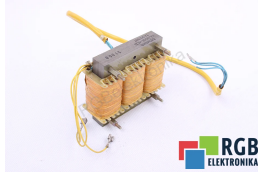

4AJ9908-4CB SIEMENS ID27672

Używany SIEMENS 4AJ9908-4CB
Sprzęt przetestowany i wyczyszczony.
24 miesiące gwarancji
Dedykowany kurier
Wysyłka w 24h

DANE TECHNICZNE

PRODUCENT	SIEMENS
MODEL	4AJ9908-4CB
KATEGORIA	Dławiki i filtry sieciowe
WAGA [KG]	2.0

PRODUKTY Z OFERTY RGB ELEKTRONIKA TO:

NAJWYŻSZA JAKOŚĆ

Każdy produkt poddawany jest specjalistycznej ocenie, na podstawie najlepszej jakości, by zagwarantować ich bezawaryjną pracę. Dzięki temu możesz mieć pewność, że urządzenie **SIEMENS 4AJ9908-4CB** zostało przygotowane z największą starannością.

EKSPRESOWA WYSYŁKA

Produkty z naszego magazynu wysyłamy jeszcze tego samego dnia, w którym zostało złożone zamówienie. Na życzenie klienta wysyłamy również dedykowanego kuriera. Możesz być pewien, że Twój **SIEMENS 4AJ9908-4CB** dotrze do Ciebie w najszybszym możliwym terminie.